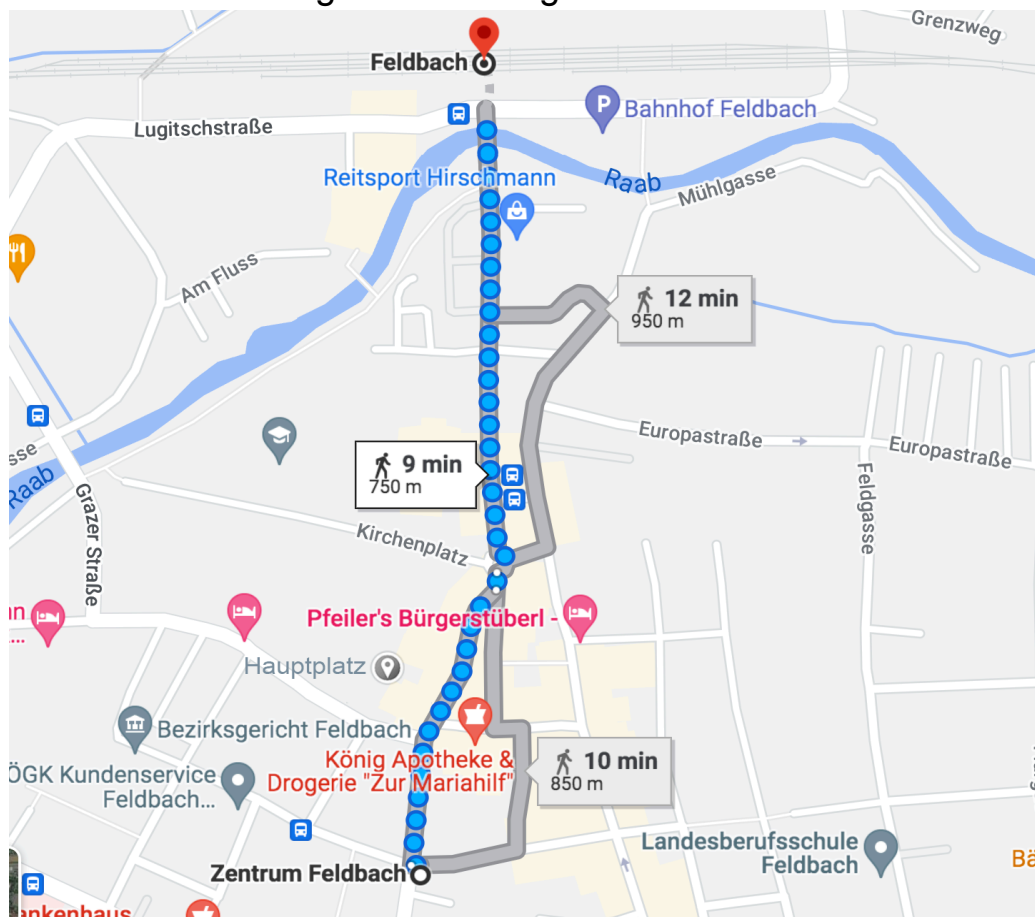

## • Hobbylauf / Nordic Walking & Halbmarathon:

Abfahrt 16:50 Uhr mit Zug Bahnhof Feldbach

- **Ankunft** Haltestelle Prädiberg um 17:05 Uhr  
**Start Hobbylauf 17:30 Uhr**  
**Start Nordic Walking 17:35 Uhr**
- **Ankunft** Trautmannsdorf um 17:25 Uhr  
**Start Halbmarathon 18:00 Uhr**

Der Bahnhof Feldbach ist ca. 850m entfernt. Bitte spätestens um 16:35 Uhr vom Zentrum Richtung Bahnhof gehen -> Bahnsteig 1

Siegerehrung ca. 20:00 Uhr Hobbylauf, anschließend Nordic Walking & Halbmarathon

### Wegbeschreibung zum Bahnhof

## • Volkslauf:

**Abfahrt 18:18 Uhr** mit Zug Bahnhof Feldbach

- **Ankunft** Bahnhof Gnas um 18:40 Uhr  
**Start Volkslauf 19:00 Uhr**  
Labestation nach 5,15 km (Prädiberg)

Bahnhof Feldbach ist ca. 850m entfernt. Bitte spätestens um 18:00 Uhr vom Zentrum Richtung Bahnhof gehen -> Bahnsteig 1