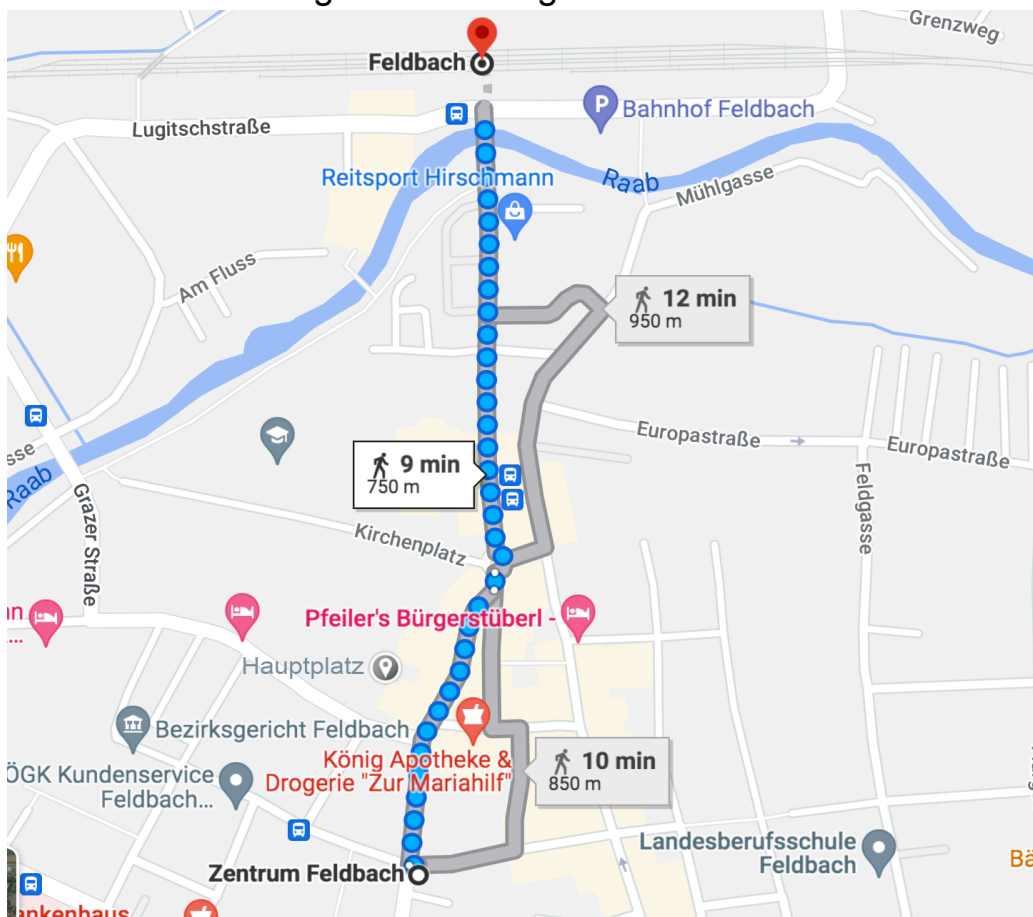

Zeitplan Information:

• Hobbylauf / Nordic Walking & Halbmarathon:

Abfahrt 17:00 Uhr mit Zug Bahnhof Feldbach

- **Ankunft** Haltestelle Prädiberg um 17:15 Uhr
Start Hobbylauf 17:30 Uhr
Start Nordic Walking 17:35 Uhr
- **Ankunft** Trautmannsdorf um 17:35 Uhr
Start Halbmarathon 18:00 Uhr

Der Bahnhof Feldbach ist ca. 850m entfernt. Bitte spätestens um 16:45 Uhr vom Zentrum Richtung Bahnhof gehen -> Bahnsteig 1

Siegerehrung ca. 20:00 Uhr Hobbylauf, anschließend Nordic Walking & Halbmarathon

Wegbeschreibung zum Bahnhof

• Volkslauf:

Abfahrt 18:18 Uhr mit Zug Bahnhof Feldbach

- **Ankunft** Bahnhof Gnas um 18:40 Uhr
Start Volkslauf 19:00 Uhr
Labestation nach 5,15 km (Prädiberg)

Bahnhof Feldbach ist ca. 850m entfernt. Bitte spätestens um 18:00 Uhr vom Zentrum Richtung Bahnhof gehen -> Bahnsteig 1

Siegerehrung Volkslauf ca. 21:00 Uhr

Wegbeschreibung zum Bahnhof